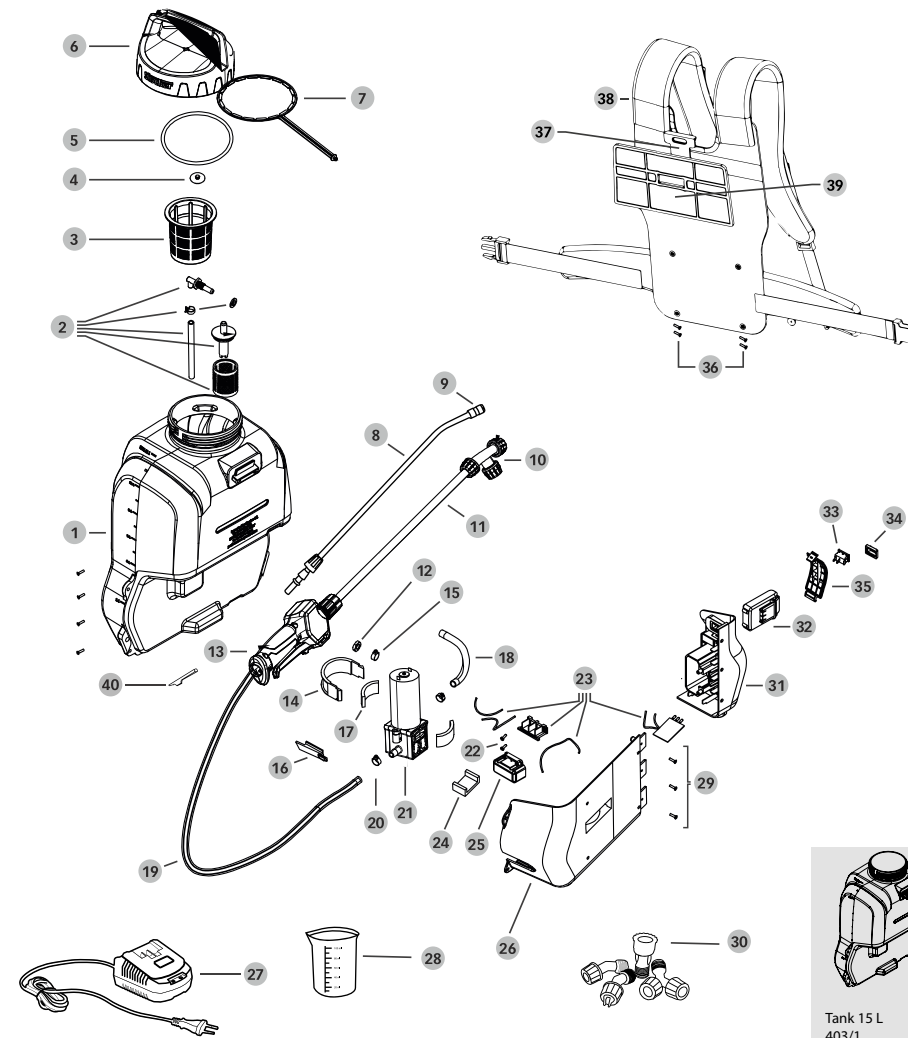

Art.403

Pompă electrică NEBLA cu nebulizator 15 L LI-ion FPM

Componente și piese de schimb

Articol	Componente	Descriere
403/1	1	Rezervor 15 L
403/2	23 + 21	Placă cu circuit imprimat și motor
403/3	23 + 13 + 20 + 19	Tub și mâner
403/4	11 + 10	Lance din fibra de sticla
403/5	23 + 13 + 20 + 11 + 10 + 19	Lance din fibra de sticla cu tub, maner și duză
403/6	10	Duză de nebulizare ultrafină
403/7	26 + 31 + 35 + 25 + 16 + 14 + 29x3 + 22x2 + 17 + 24	Baza rezervorului din plastic
403/8	12 + 15x2 + 18 + 2	Set furtun de conectare rezervor
403/9	23	Placă cu circuit imprimat
403/10	40	Blocator de pulverizare pentru mâner
226/2	6 + 4 + 3 + 5 + 7	Capac rezervor (capac, filtru și etanșare)
226/4	32	Baterie Li-Ion
226/5	33 + 34	Buton de pornire
226/10	27	Încărcător baterie
226/11		Set de garnituri FPM
226/13	8	Lance din aluminiu
226/16	9	Duză reglabilă cu jet direct sau nebulizare
D-259	30	Set duze
237/17	28	Pahar gradat pentru dozare
424	38	Ham pentru umeri pentru pulverizator de 15 L
423/1	37 + 36x4	Set de șuruburi și piese de blocare
423/2	39	Placă suport pentru spate

Art.403

Pompă electrică NEBLA cu nebulizator 15 L LI-ion FPM

morami
soluții pentru creșterea în horticultură

Componente și piese de schimb

stocker

www.stockergarden.com

Pentru informații suplimentare despre produs, ne puteți contacta la adresa de e-mail: contact@morami.ro.
Fii la curent cu ultimele tehnologii în domeniu, sfaturi utile, produse noi și promoții pe site-ul nostru
www.morami.ro.